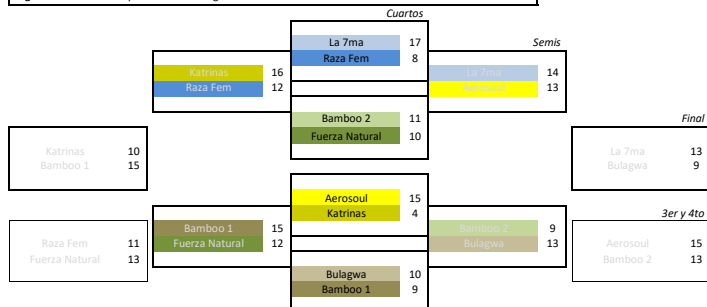

Categoría Femenina

Grupo A		Grupo B	
A1	Katrinás	B1	Bulagwa
A2	Bamboo 2	B2	Aerosoul
A3	La 7ma	B3	Fuerza Natural
A4	Raza Fem	B4	Bamboo 1

Crterios de clasificaci3n:

Ranqueo de Primera Ronda

1. 1 La 7ma
2. 2 Bulagwa
3. 3 Bamboo 2
4. 4 Aerosoul
5. 5 Katrinás
6. 6 Fuerza Natural
7. 7 Bamboo 1
8. 8 Raza Fem

Soft Cap	No se usar3 Soft Cap en esta edici3n
Hard Cap	80 min
Point Cap	17 goles
Medio Tiempo	5 min, a las 9 goles o un gol mas despues de los 40 min
Tiempos fuera	(1min) 3xEquipo (max 2xMitad) en cualquier momento del juego
Reglamento	Aplican todas las reglas WDFD

Tabla final de posiciones

1. 1 La 7ma
2. 2 Bulagwa
3. 3 Aerosoul
4. 4 Bamboo 2
5. 5 Bamboo 1
6. 6 Katrinás
7. 7 Fuerza Natural
8. 8 Raza Fem

Galard3n Absoluto

1. 1 La 7ma