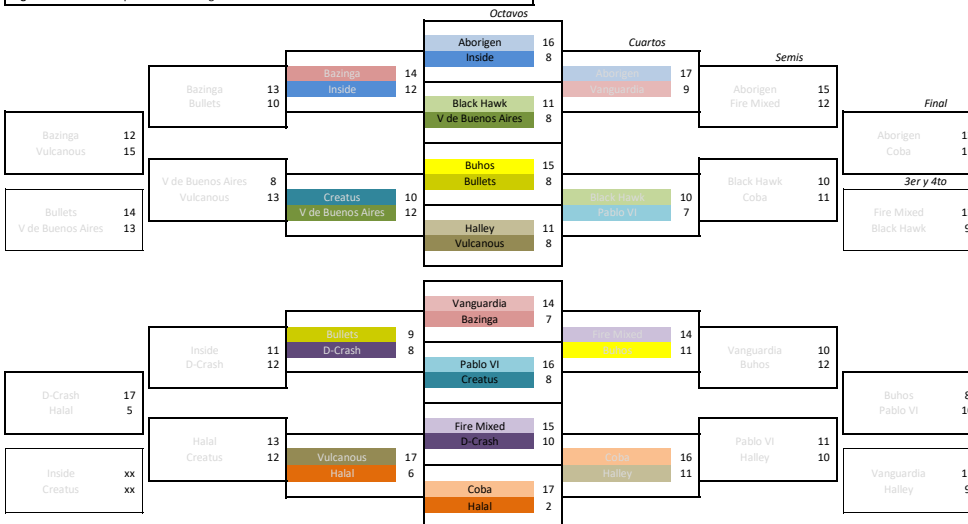

Categoría Mixta

Grupo A		Grupo B		Grupo C		Grupo D	
A1	Inside	B1	Halal UC	C1	Creatus	D1	Fire Mixed
A2	Black Hawk	B2	Pablo VI	C2	Aborigen	D2	Vanguardia Mix
A3	D-Crash	B3	Halley	C3	V de Buenos Aires	D3	Vulcanous
A4	Coba	B4	Buhos	C4	Bazinga	D4	Bullets

Soft Cap	No se usará Soft Cap en esta edición
Hard Cap	80 min
Point Cap	17 goles
Medio tiempo	5 min, a las 9 goles o un gol mas despues de los 40 min
Tiempos fuera	(1min) 3xEquipo (max 2xMitad) en cualquier momento del juego
Reglamento	Aplican todas las reglas WFDF

Criterios de clasificación:

Ranqueo de Primera Ronda

1. 1 Aborigen
2. 2 Coba
3. 3 Black Hawk
4. 4 Fire Mixed
5. 5 Buhos
6. 6 Pablo VI
7. 7 Halley
8. 8 Vanguardia
9. 9 Bazinga
10. 10 Vulcanous
11. 11 Creatus
12. 12 Bullets
13. 13 D-Crash
14. 14 V de Buenos Aires
15. 15 Halal
16. 16 Inside

Tabla final de posiciones

1. 1 Aborigen
2. 2 Coba
3. 3 Fire Mixed
4. 4 Black Hawk
5. 5 Pablo VI
6. 6 Buhos
7. 7 Vanguardia
8. 8 Halley
9. 9 Vulcanous
10. 10 Bazinga
11. 11 Bullets
12. 12 V de Buenos Aires
13. 13 D-Crash
14. 14 Halal
15. 15 Creatus
16. 16 Inside

Galardón Absoluto

1. 1 Coba