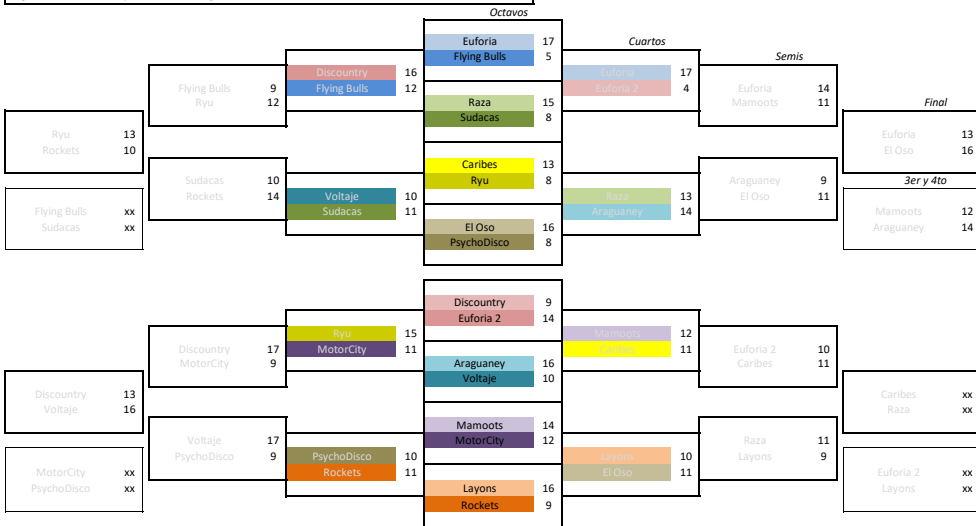

Categoría Open

Grupo A		Grupo B		Grupo C		Grupo D	
A1	Ryu	B1	Comunidad El Oso	C1	Sudacas	D1	MotorCity
A2	Euforia	B2	Voltaje	C2	Raza Ultimate	D2	Layons
A3	Rockets	B3	PsychoDisco	C3	Discountry	D3	Mamoots
A4	Caribes	B4	Araguaney	C4	Euforia 2	D4	Flying Bulls

Soft Cap	No se usará Soft Cap en esta edición
Hard Cap	80 min
Point Cap	17 goles
Medio tiempo	5 min, a las 9 goles o un gol mas despues de los 40 min
Tiempos fuera	(1min) 3xEquipo (max 2xMitad) en cualquier momento del juego
Reglamento	Aplican todas las reglas WFDF

Criterios de clasificación:

Ranqueo de Primera Ronda

1. 1 Euforia
2. 2 Layons
3. 3 Raza
4. 4 Mamoots
5. 5 Caribes
6. 6 Aragueaney
7. 7 El Oso
8. 8 Discountry
9. 9 Euforia 2
10. 10 PsychoDisco
11. 11 Voltaje
12. 12 Ryu
13. 13 MotorCity
14. 14 Sudacas
15. 15 Rockets
16. 16 Flying Bulls

Tabla final de posiciones

1. 1 El Oso
2. 2 Euforia
3. 3 Aragueaney
4. 4 Mamoots
5. 5 Caribes
6. 6 Raza
7. 7 Layons
8. 8 Euforia 2
9. 9 Discountry
10. 10 Ryu
11. 11 Rockets
12. 12 Sudacas
13. 13 Voltaje
14. 14 PsychoDisco
15. 15 MotorCity
16. 16 Flying Bulls

Galardón Absoluto

1. 1 Euforia