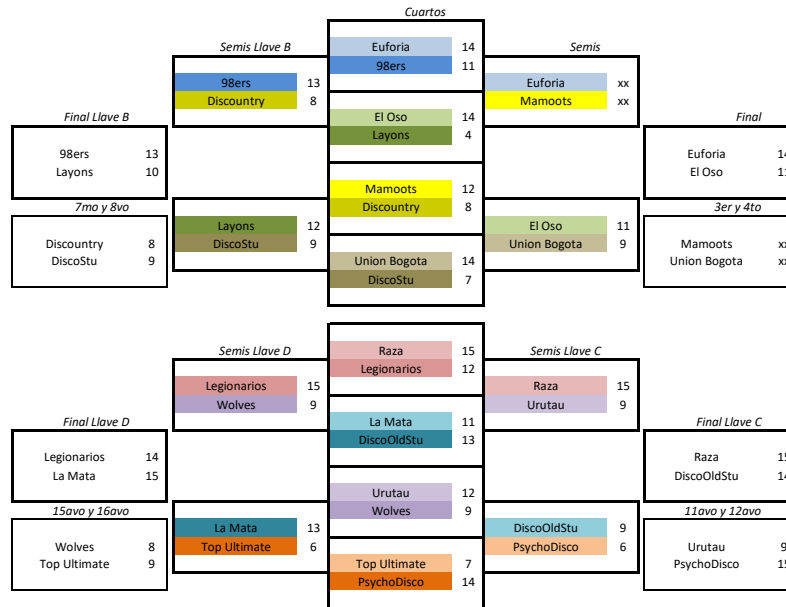

Categoría Open

Grupo A		Grupo B		Grupo C		Grupo D	
A1	Union Bogotá	B1	Euforia	C1	Comunidad El Oso	D1	Mamoots
A2	Legionarios	B2	98ers	C2	Raza	D2	Wolves
A3	Discountry	B3	DiscoOldStu	C3	Layons	D3	DiscoStu
A4	Urutau	B4	La Mata UC	C4	Pshychodisco	D4	Top Ultimate

Crterios de clasificación:

% Partidos Ganados/Jugados

Diferencia de gol

Goles a favor

Goles en contra

Espiritu de Juego

Ranqueo General Grupos

1	Euforia
2	Union Bogota
3	El Oso
4	Mamoots
5	Discountry
6	Layons
7	DiscoStu
8	98ers
9	Raza
10	Top Ultimate
11	La Mata
12	Urutau
13	Wolves
14	DiscoOldStu
15	PsychoDisco
16	Legionarios

Reglas Generales:

Tiempo de Juego	80 min
Time Cup	15 goles o 1 gol + del marcador mayor
Medio tiempo	5 min, a los 8 goles
Tiempos fuera	1.5min, 3 en total, Max: 2xMitad
Aplican todas las reglas WFDF	

Tabla final de posiciones

1	Euforia
2	El Oso
3	Mamoots
4	Union Bogota
5	98ers
6	Layons
7	DiscoStu
8	Discountry
9	Raza
10	DiscoOldStu
11	PsychoDisco
12	Urutau
13	La Mata
14	Legionarios
15	Top Ultimate
16	Wolves